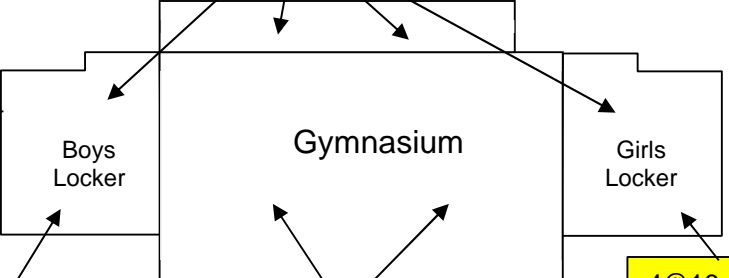

6@16x20x4

Sam Brannan Middle School
5301 Elmer Way
Sacramento, CA 95822
264-4350

Garden

20x30x2

Parking

4@16x20x4

6@16x20x4

4@16x20x4

Snack Bar

(20)

4@16x20x4
16@16x20x4
4@16x20x4
16@16x20x4
4@16x20x4
16@16x20x4
(20)

6@16x20x4

6@16x20x4

Parking

4@16x20x4

MERV 8

Elmer Way

Rms 1-6, 101-107; 1@24x24x2