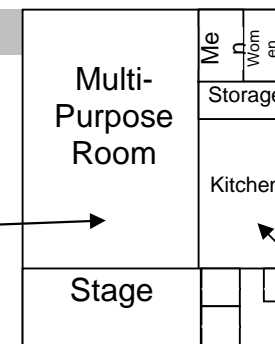

# John D. Sloat Elementary School

7525 Candlewood Way  
Sacramento, CA 95822  
433-5051

Playground

16X30X2

15X30X1

2@16X20X2

MERV 8

20X24X1

2@16X25X2

20X24X1

Parking

9@16X25X2

20X30X2

14X25X1

2@16X25X2