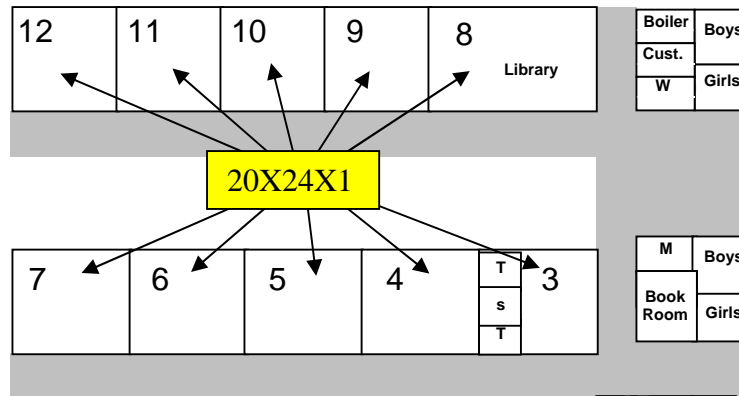

# John D. Sloat Elementary School

7525 Candlewood Way  
Sacramento, CA 95822  
433-5051

Playground

16X30X2

15X30X1

2@16X20X2

MERV 8

20X24X1

2@16X25X2

20X24X1

Parking

9@16X25X2

20X30X2

14X25X1

2@16X25X2