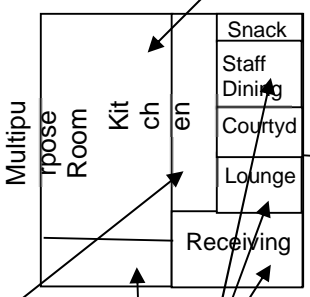

LOWER ROOF- 44@16X20X4  
UPPER ROOF- 72@16X20X4

**Fern Bacon  
Basic Middle School**  
4140 Cuny Avenue  
Sacramento, CA 95823  
433-5358

ny  
Av  
en  
ue

Upper Deck

4@16X20X4

6@16X20X4

6@16X20X4

4@16X20X4

2@16X25X4  
4@20X25X4

10@20X25X4

20X25X2

2@20X25X2  
20X20X2  
25X25X2

4@16X20X4

6@16X20X4

2@16X25X2

4@16X20X4