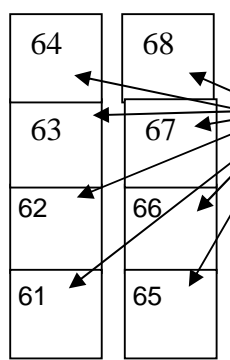

LOWER ROOF- 44@16X20X4  
UPPER ROOF- 72@16X20X4

**Fern Bacon  
Basic Middle School**  
4140 Cuny Avenue  
Sacramento, CA 95823  
433-5358

ny  
Av  
en  
ue

Upper Deck

4@16X20X4

6@16X20X4

6@16X20X4

4@16X20X4

2@16X25X4  
4@20X25X4

10@20X25X4

20X25X2

2@20X25X2  
20X20X2  
25X25X2

4@16X20X4

6@16X20X4

2@16X25X2

4@16X20X4

6@16X20X4

8@20X20X1(R/A)

6@16X20X4

MERV8